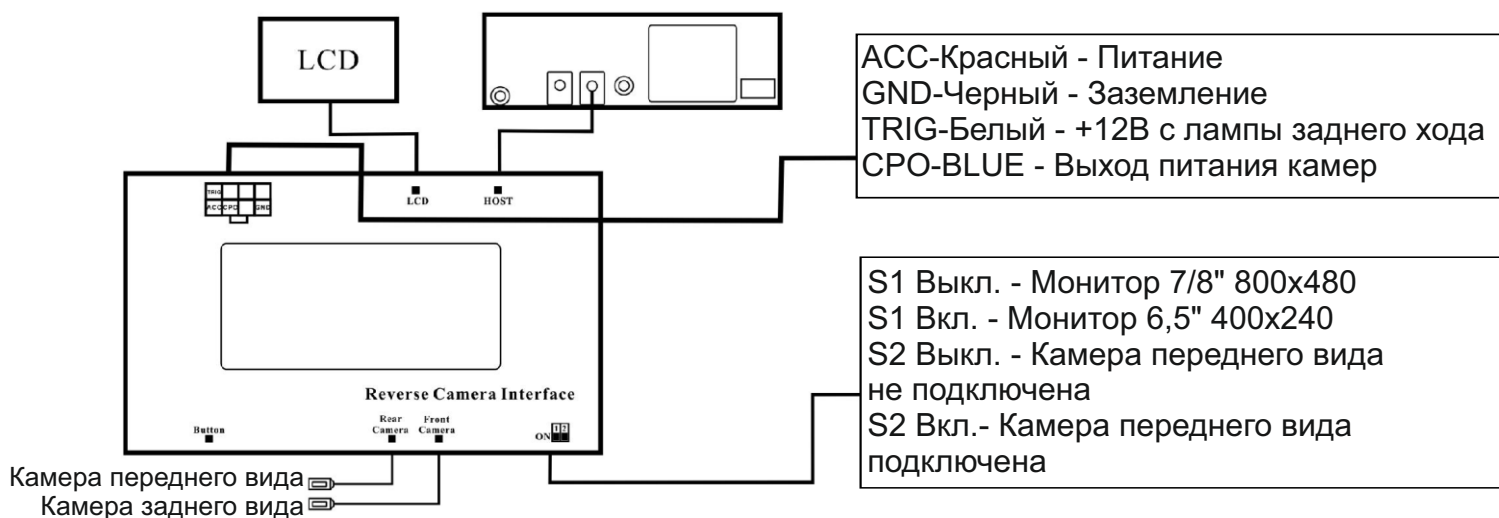

Видеоинтерфейс MERCEDES-BENZ (COMAND NTG 4.5) для подключения камер переднего и заднего вида к заводскому ГУ, AVS02i

Технические характеристики:

1. Поддержка камер переднего/заднего вида различной системы цветности (NTSC/PAL/SECAM)
2. Автоматическая активация камеры переднего вида на 10 секунд после отключения задней передачи
3. Включение/Отключение поддержки камеры переднего вида
4. Поддержка различных мониторов 6,5" (400x240) и 7/8" (800x480)
5. Рабочий ток - не более 200 мА
6. Цифровой LVDS HD выходной видео сигнал
7. Рабочее напряжение - 8 - 16 В